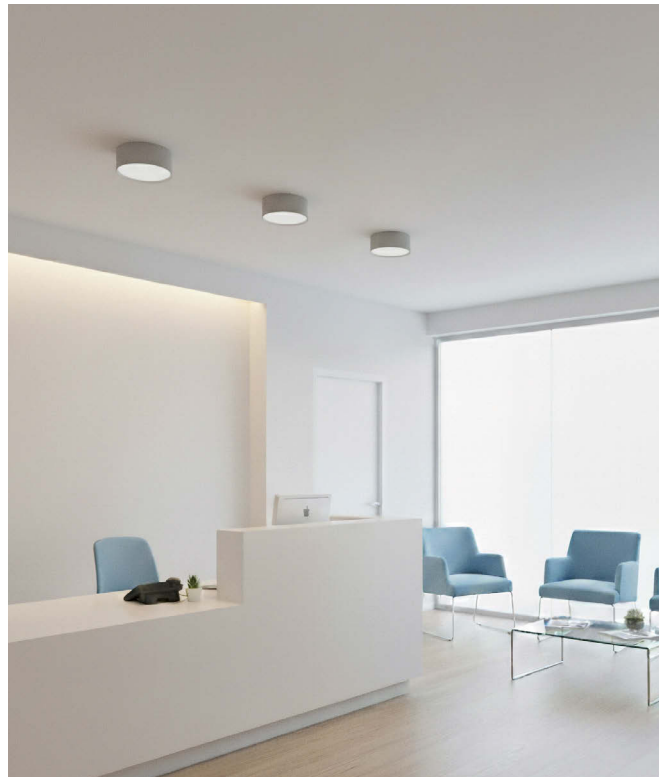

ALIS

NEW

CEILING LAMPS | ILUMINACIÓN TECHO

CEILING LAMPS | ILUMINACION TECHO

	FINISH	WATT	LUM (Real)	SLIDE SWITCH (K)	ON/OFF	TRIAC	DALI/PUSH
 	100mm						
	<input type="checkbox"/> <input checked="" type="checkbox"/>	9W	1408	2700 - 4000	P3998070B P3998070N	P3998070BDT P3998070NDT	P3998070BDP P3998070NDP
 	150mm						
	<input type="checkbox"/> <input checked="" type="checkbox"/>	18W	2420	2700 - 4000	P3998170B P3998170N	P3998170BDT P3998170NDT	P3998170BDP P3998170NDP
 	200mm						
	<input type="checkbox"/> <input checked="" type="checkbox"/>	25W	3300	2700 - 4000	P3998270B P3998270N	P3998270BDT P3998270NDT	P3998270BDP P3998270NDP