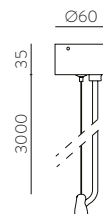

FINISH	ON/OFF - TRIAC	DALI/PUSH
□	K1002540B	K1002540BDP
■	K1002540N	K1002540NDP

FINISH | □ TEXTURED WHITE | BLANCO TEXTURADO ■ TEXTURED BLACK | NEGRO TEXTURADO

IP20
Any colour available, MOQ of 10 Units | Cualquier color disponible, cantidad mínima 10 Uds.
ALUMINIUM | ALUMINIO