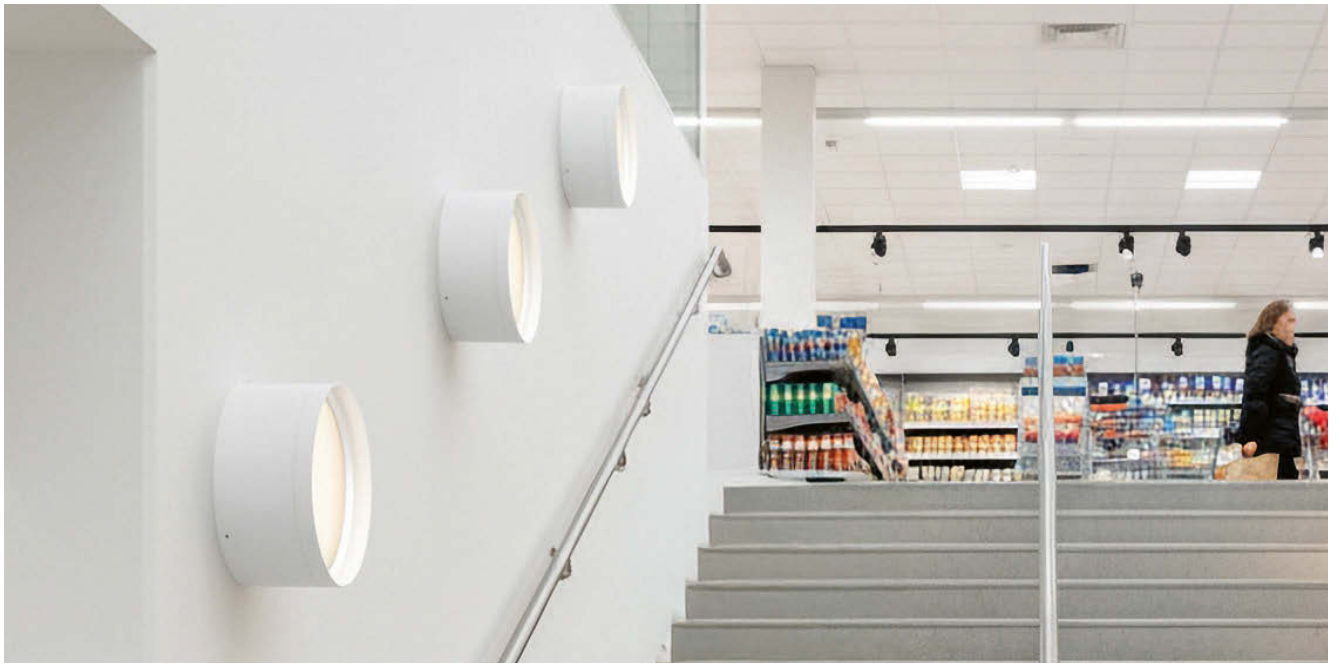

PRISMATIC DIFUSER

CEILING LAMPS | ILUMINACION TECHO

	FINISH	WATT	LUM (Real)	SLIDE SWITCH (K)	ON/OFF	TRIAC	DALI/PUSH
100mm							
  Ø100 85 14	□	9W	1380	▶ 3000 - 4000	P3987070B	P3987070BDT	P3987070BDP
	■				P3987070N	P3987070NDT	P3987070NDP
150mm							
  Ø150 90 17	□	18W	2370	▶ 3000 - 4000	P3987170B	P3987170BDT	P3987170BDP
	■				P3987170N	P3987170NDT	P3987170NDP
200mm							
  Ø200 95 17	□	25W	3200	▶ 3000 - 4000	P3987270B	P3987270BDT	P3987270BDP
	■				P3987270N	P3987270NDT	P3987270NDP

MINIMUM QTY REQUIRED 10 UNITS - CANTIDAD MÍNIMA REQUERIDA 10 UDS.

FINISH | □ TEXTURED WHITE | BLANCO TEXTURADO ■ TEXTURED BLACK | NEGRO TEXTURADO

IP44 IK06 CRI>90
COMPATIBLE CASAMBI
L80B10 ≥60.000h
ALUMINIUM | ALUMINIO

PENDANT KIT FOR ANY SIZE | KIT COLGANTE PARA CUALQUIER TAMAÑO

EASY LINK SYSTEM
Pag. 24-33

FINISH	ON/OFF - TRIAC	DALI/PUSH
□	K1002540B	K1002540BDP
■	K1002540N	K1002540NDP

FINISH | □ TEXTURED WHITE | BLANCO TEXTURADO ■ TEXTURED BLACK | NEGRO TEXTURADO

IP20
Any colour available, MOQ of 10 Units | Cualquier color disponible, cantidad mínima 10 Uds.
ALUMINIUM | ALUMINIO