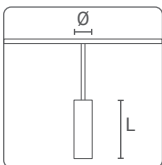

art.		Ø	L				
DBSP215-W		60	150			982225	20
DBSP215-B		60	150			982232	20
DBSP230-W		60	300			982249	20
DBSP230-B		60	300			982256	20

PLUS	220-240V 50/60Hz	IP44	-25° +35°C		G3